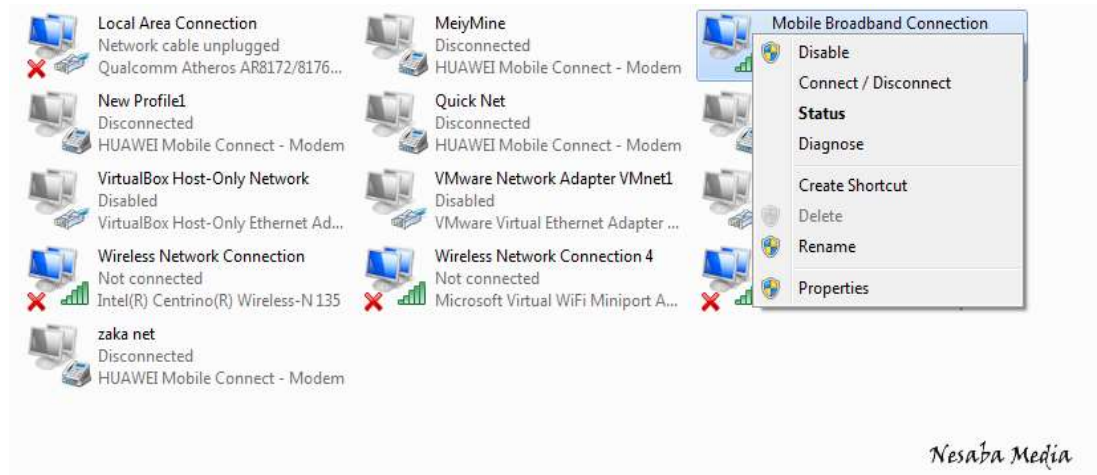

- Pilih profil koneksi yang aktif atau yang sedang anda gunakan, lalu klik kanan kemudian pilih Status.

- Untuk melihat alamat IP beserta informasi lainnya seperti subnet mask, default gateway, DNS dan lain – lain . Silahkan klik Details.