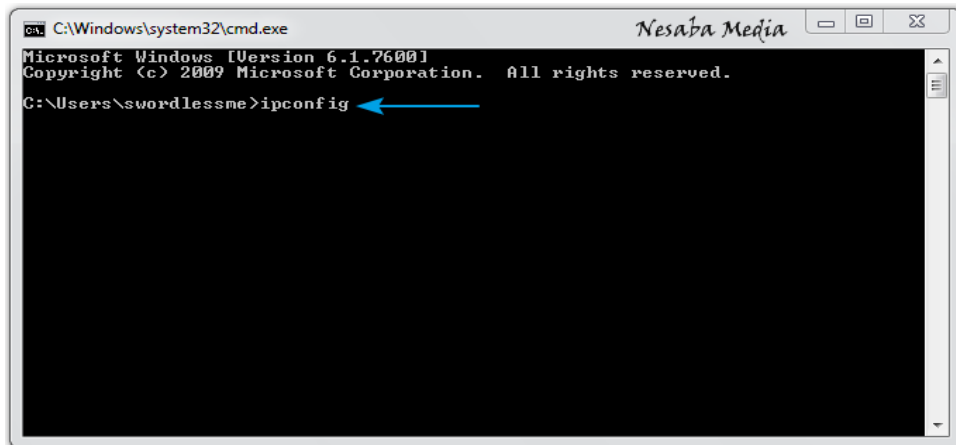

- Command prompt akan menampilkan daftar koneksi yang terdapat pada komputer anda beserta alamat IP nya.