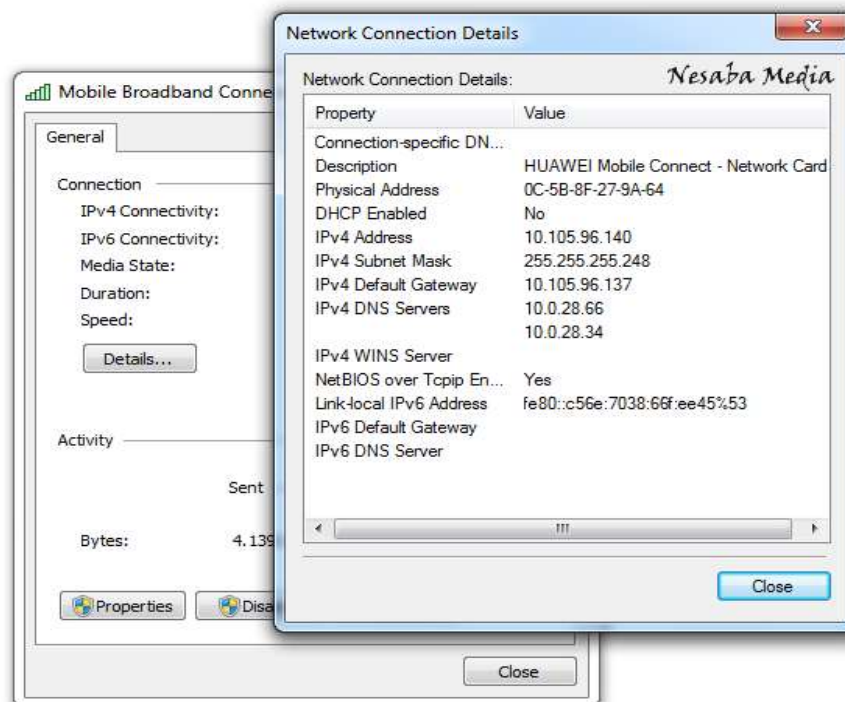

Note : Ketika anda ingin melihat alamat IP pada suatu komputer. Pastikan anda terhubung pada jaringan.