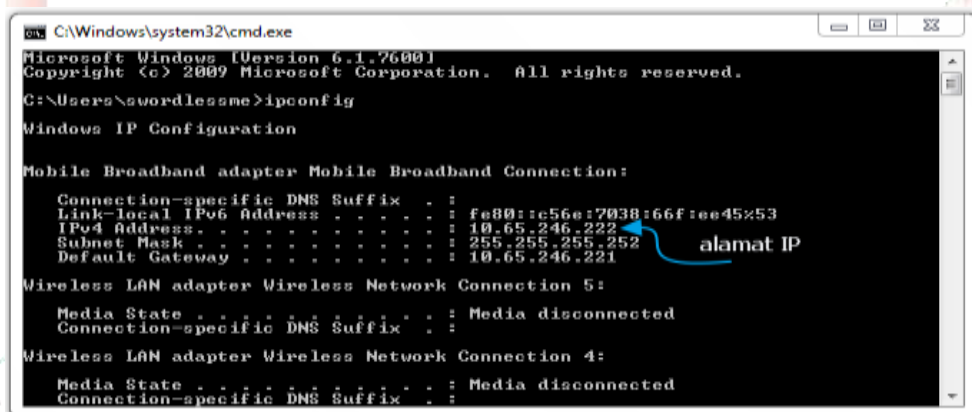

Berikut Penjelasannya :

1. Melihat alamat IP melalui Command prompt

- Masuk ke command prompt pada start menu atau dengan cara menekan Win + R, kemudian ketikkan cmd kemudian tekan Enter

- Pada jendela command prompt, ketikkan perintah ipconfig untuk menampilkan informasi mengenai daftar koneksi terdapat pada komputer anda, kemudian tekan Enter.

- Command prompt akan menampilkan daftar koneksi yang terdapat pada komputer anda beserta alamat IP nya.