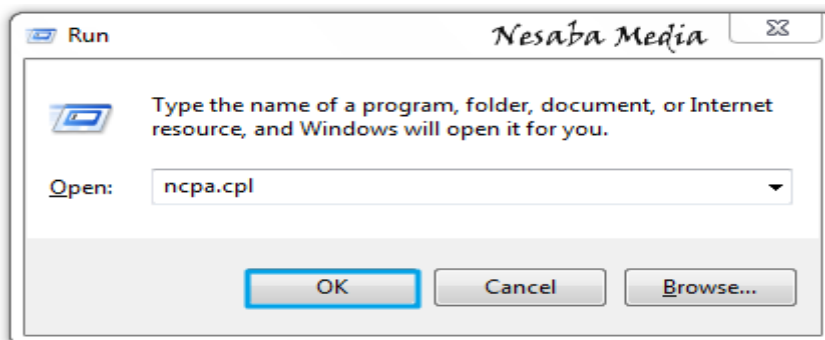

Lisensi Dokumen:

Copyright © 2008-2017 ilmuti.org

Seluruh dokumen di ilmuti.org dapat digunakan, dimodifikasi dan disebarluaskan secara bebas untuk tujuan bukan komersial (nonprofit), dengan syarat tidak menghapus atau merubah atribut penulis dan pernyataan copyright yang disertakan dalam setiap dokumen. Tidak diperbolehkan melakukan penulisan ulang, kecuali mendapatkan ijin terlebih dahulu dari ilmuti.org