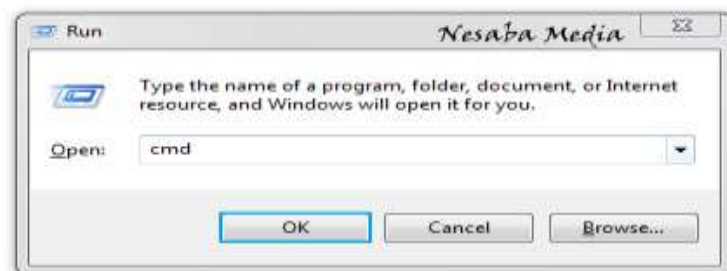

jaringan, alamat tersebut biasa disebut dengan IP. Nah ketika kalian menghubungkan PC dengan jaringan maupun internet, maka PC maka akan memiliki IP Internal yang menandai lokasi di jaringan local dan IP eksternal yang merupakan alamat IP dari koneksi internet Anda. Namun tidak semua orang memahami bagaimana cara melihat IP Address ini. Cara meliha alamat IP pada komputer sangatlah mudah. Jika komputer kite terhubung pada suatu jaringan, pada saat itu komputer kita memiliki alamat IP.

Pembahasan

Banyak sekali metode bagaimana cara melihat IP Address pada komputer, tetapi saya hanya menggunakan 2 metode yang umum saja, melihat alamat IP melalui command prompt dan melihat alamat IP melalui Network Connections.

Berikut Penjelasannya :

1. Melihat alamat IP melalui Command prompt

- Masuk ke command prompt pada start menu atau dengan cara menekan Win + R, kemudian ketikkan cmd kemudian tekan Enter

- Pada jendela command prompt, ketikkan perintah ipconfig untuk menampilkan informasi mengenai daftar koneksi terdapat pada komputer anda, kemudian tekan Enter.

Lisensi Dokumen:

Copyright © 2008-2017 ilmuti.org

Seluruh dokumen di ilmuti.org dapat digunakan, dimodifikasi dan disebarluaskan secara bebas untuk tujuan bukan komersial (nonprofit), dengan syarat tidak menghapus atau merubah atribut penulis dan pernyataan copyright yang disertakan dalam setiap dokumen. Tidak diperbolehkan melakukan penulisan ulang, kecuali mendapatkan ijin terlebih dahulu dari ilmuti.org